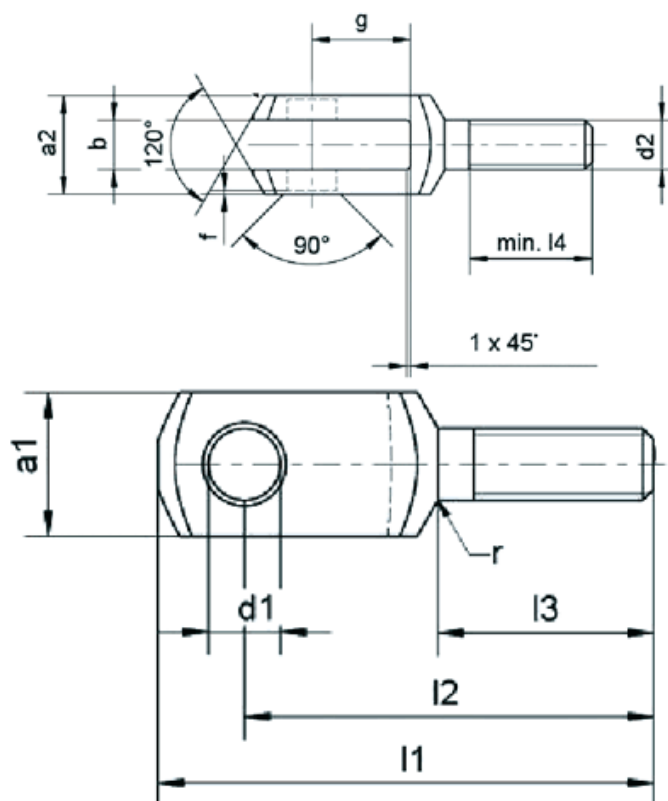

Varenummer: 1405006121

Beskrivelse: KLEE Gaffelstykke med udv. Gevind
G 6x12 med 6x1 mm gevind

Mål

a1 = 12	l2 = 37
a2 = 12	l3 = 20
b = 6	l4 = 15
d1 = 6	r = 0,8
d2 = M 6x1	
f = 0,5	
g = 12	
l1 = 44	